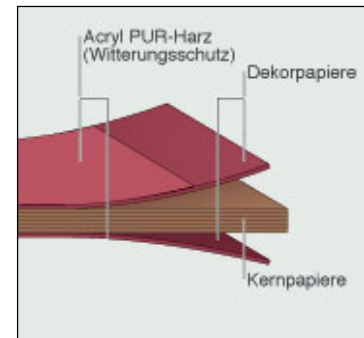

**KOMPAKT-SCHICHTSTOFFPLATTEN****PANNEAUX STRATIFIÉS COMPACTS****FunderMax Exterior**

MAX EXTERIOR hat das, was eine Schichtstoffplatte braucht, um allen erdenklichen Widrigkeiten zu trotzen: Eine mit Acryl-Polyurethan-Harzen doppelt gehärtete Oberfläche. Sie verleiht den Platten aus duromeren Hochdrucklaminaten genau die Eigenschaften, die bei Fassaden, Balkonen und allen übrigen Außenanwendungen den Unterschied ausmachen. Selbst ständige und stärkste Sonnenbestrahlung macht MAX EXTERIOR-Platten keinen Eindruck. Durch ihre Oberfläche bleiben sogar farbintensive oder Druckdekore stets optimal lichtecht.

*Max Exterior est un produit de revêtement de mur extérieur très durable qui est constamment en cours de développement afin de s'assurer que ces deux aspects peuvent être dépendants. De même que la gamme d'applications est plus en plus diversifiée, la gamme de décors a également de nouvelles dimensions en termes de nuances et de variété. Maintenant, vous pouvez même choisir votre propre décor «individuel» afin que vous puissiez vraiment exprimer votre créativité. La collection de revêtements muraux extérieurs FunderMax reste fidèle à ses facteurs de réussite et, quel que soit le décor utilisé, sera toujours une protection cohérente et une résistance sans compromis. En tant que façade contemporaine et économique, elle est résistante face à toutes les influences extérieures.*

FunderMax Exterior	Dicke épaisseur mm	Braun Kern, noyau brun Fr./m2
Beidseitig dekorativ, Colour black and White/ Colour und Authentic, Oberfläche NT <i>Deux côtés décor, couleur noir et blanc / Couleur et authentique, Surface NT</i>	6	104.05
	8	121.20
	10	148.70
	13	181.75

- Formate / Formats : 2800 x 1300 mm  
4100 x 1300 mm  
2800 x 1850 mm  
4100 x 1850 mm
- Farben auf Anfrage / Couleur sur demande
- Zuschnitte auf Anfrage / Découpes sur demande